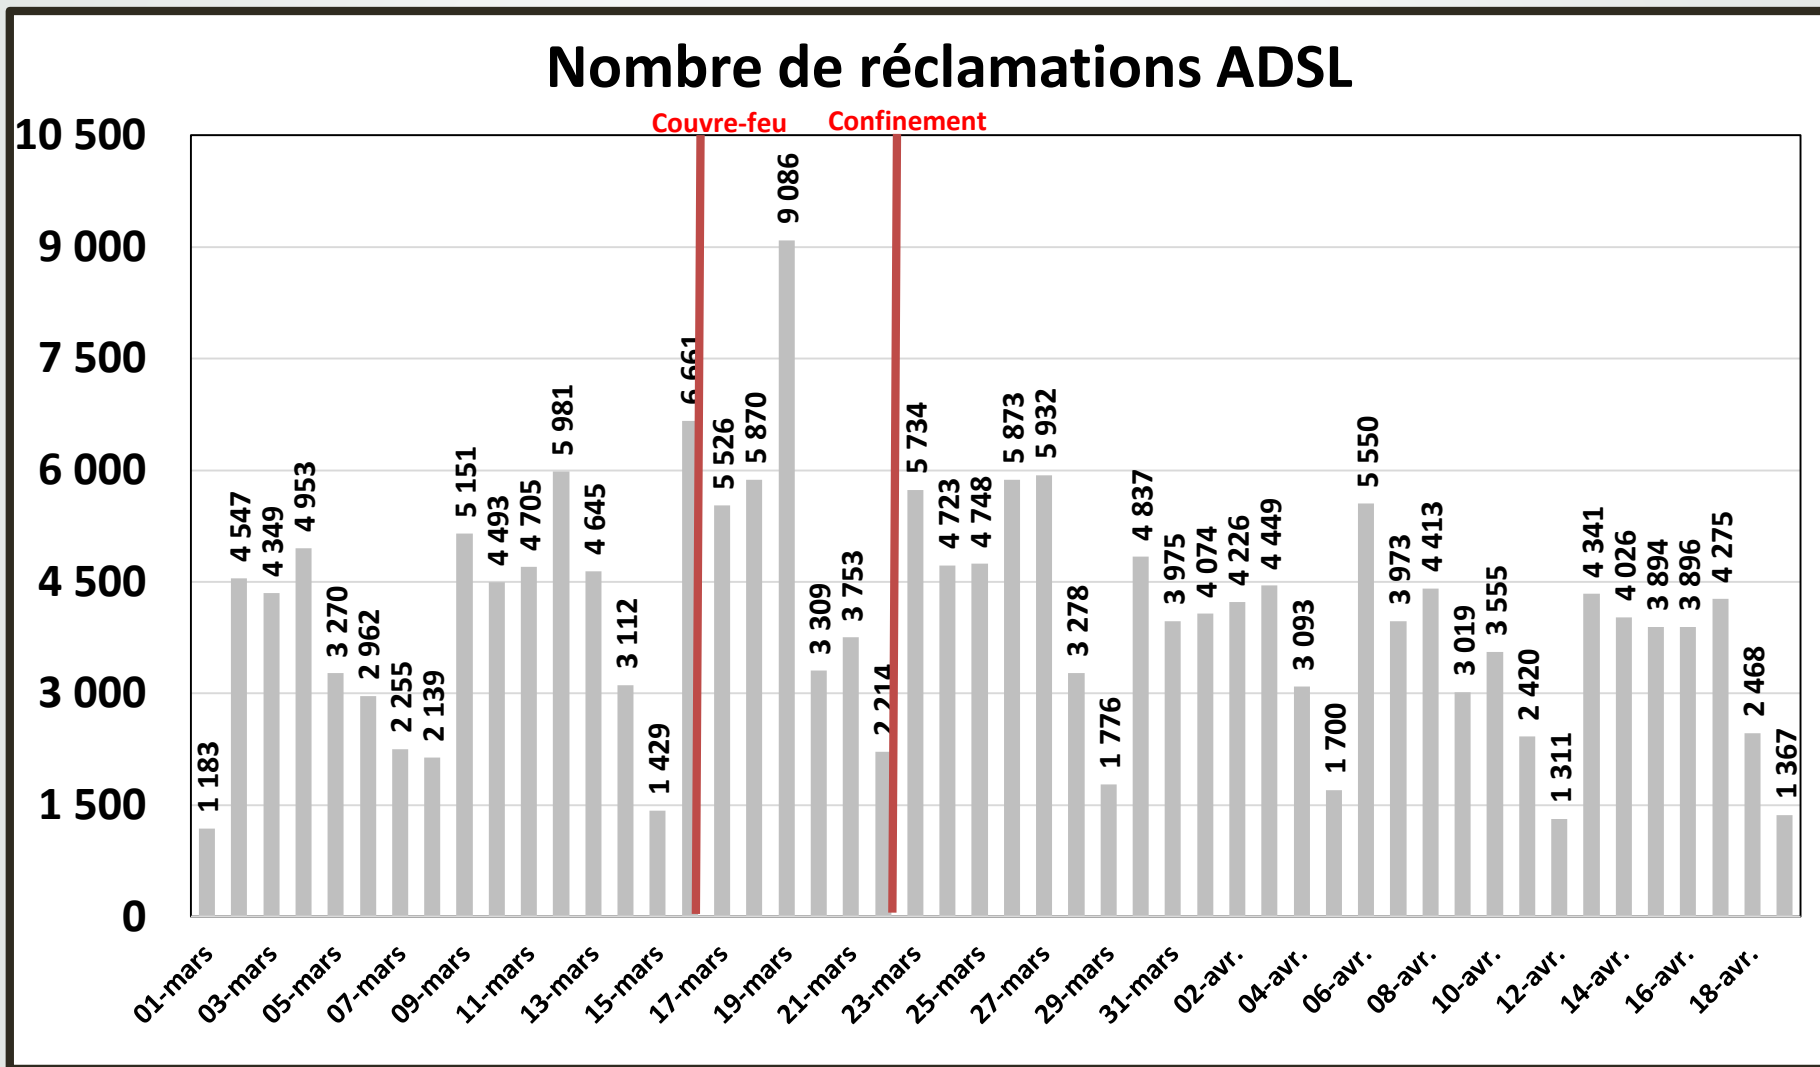

Evolution quotidienne du trafic ADSL, VDSL et Fo en To

Trafic Data Fixe Filaire ADSL & VDSL & FO (To)

Evolution quotidienne du trafic ADSL en To

Evolution quotidienne du trafic VDSL en To

Trafic Data sur VDSL (To)

Evolution quotidienne du trafic Fo en To

Traffic Data sur FO (To)

Evolution quotidienne du nombre des réclamations relatives au service ADSL

Evolution quotidienne du trafic voix Fixe