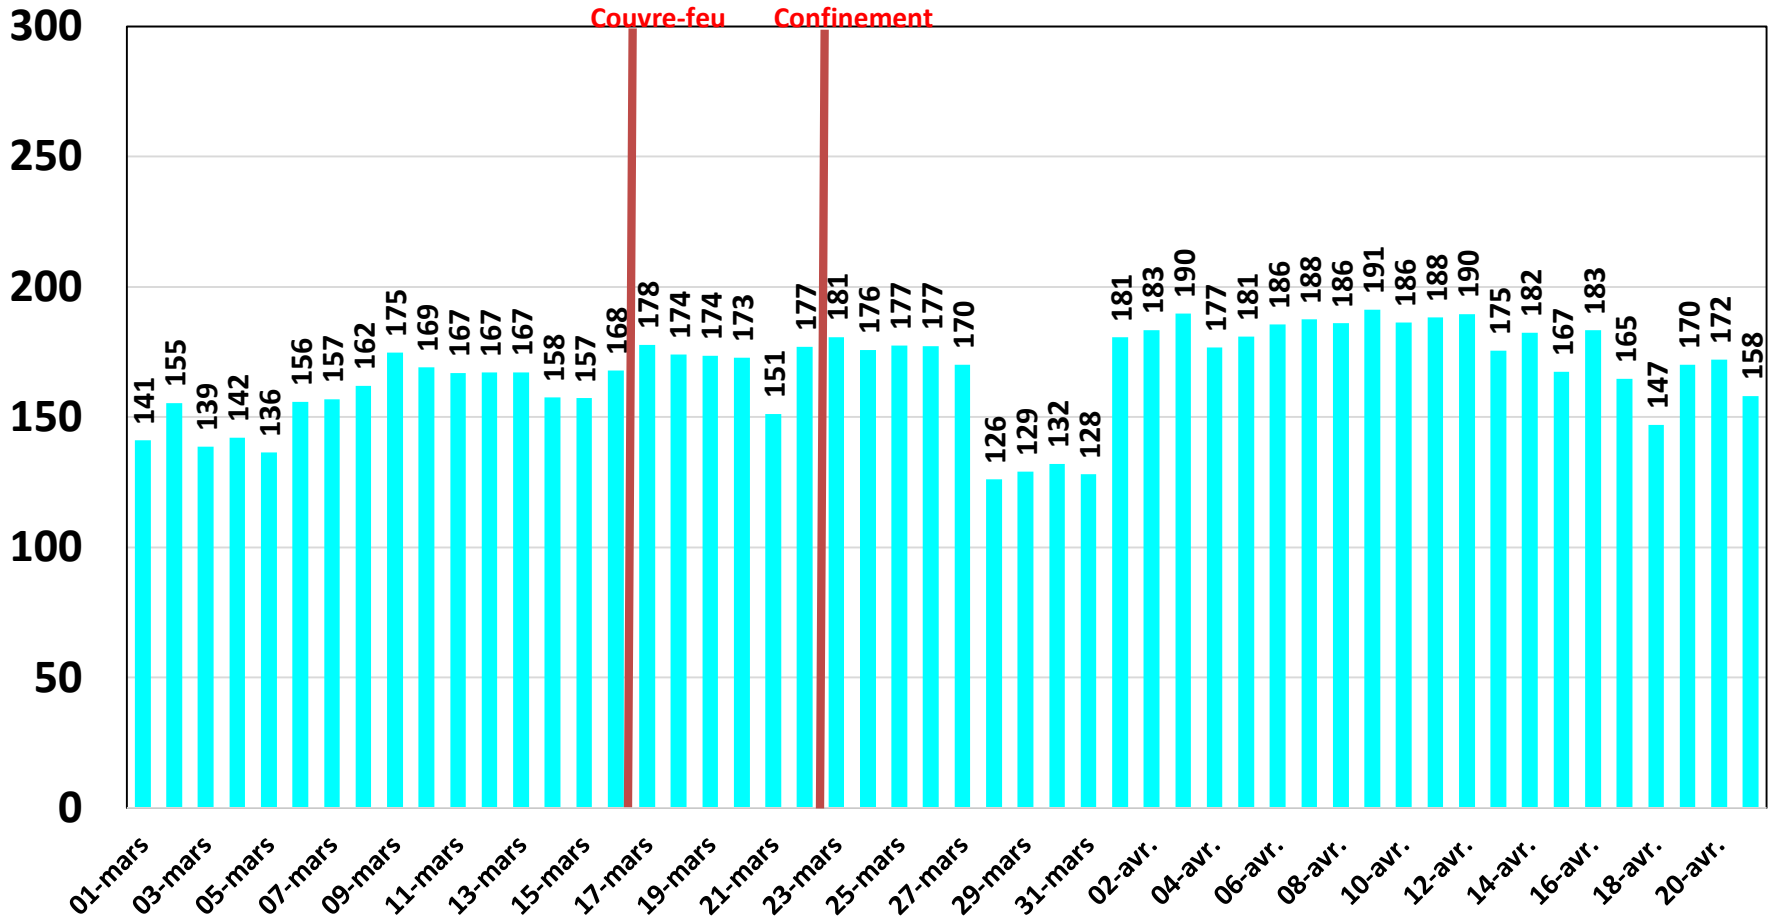

Evolution quotidienne de la bande passante internationale

Bande Passante Internationale

Evolution quotidienne de la bande passante internationale

Consommation de la Bande Passante Internationale par Opérateur (Gb/s)

Evolution quotidienne du trafic ADSL, VDSL et Fo en To

Trafic Data Fixe Filaire ADSL & VDSL & FO (To)

Evolution quotidienne du trafic ADSL en To

Evolution quotidienne du trafic VDSL en To

Trafic Data sur VDSL (To)

Evolution quotidienne du trafic Fo en To

Traffic Data sur FO (To)

Evolution quotidienne du nombre des réclamations relatives au service ADSL

Evolution quotidienne du trafic voix Fixe