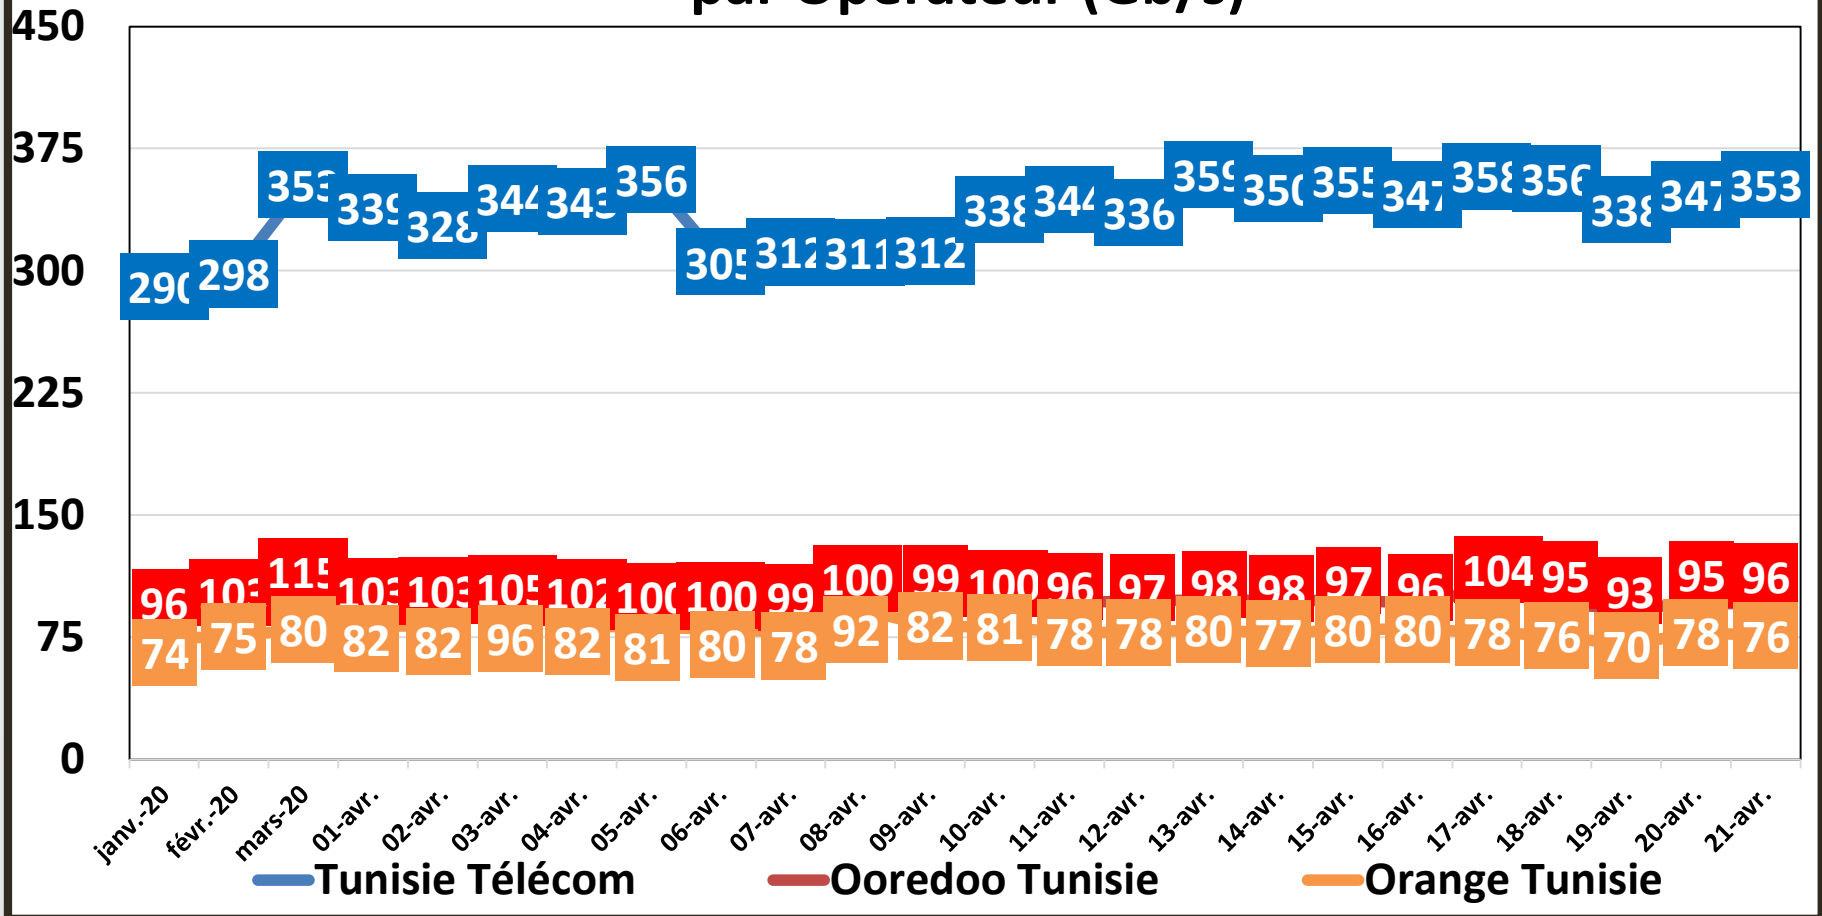

Evolution quotidienne de la bande passante internationale

Bande Passante Internationale

Evolution quotidienne de la bande passante internationale

Consommation de la Bande Passante Internationale par Opérateur (Gb/s)

Evolution quotidienne du trafic ADSL, VDSL et Fo en To

Trafic Data Fixe Filaire ADSL & VDSL & FO (To)

Evolution quotidienne du trafic ADSL en To

Evolution quotidienne du trafic VDSL en To

Trafic Data sur VDSL (To)