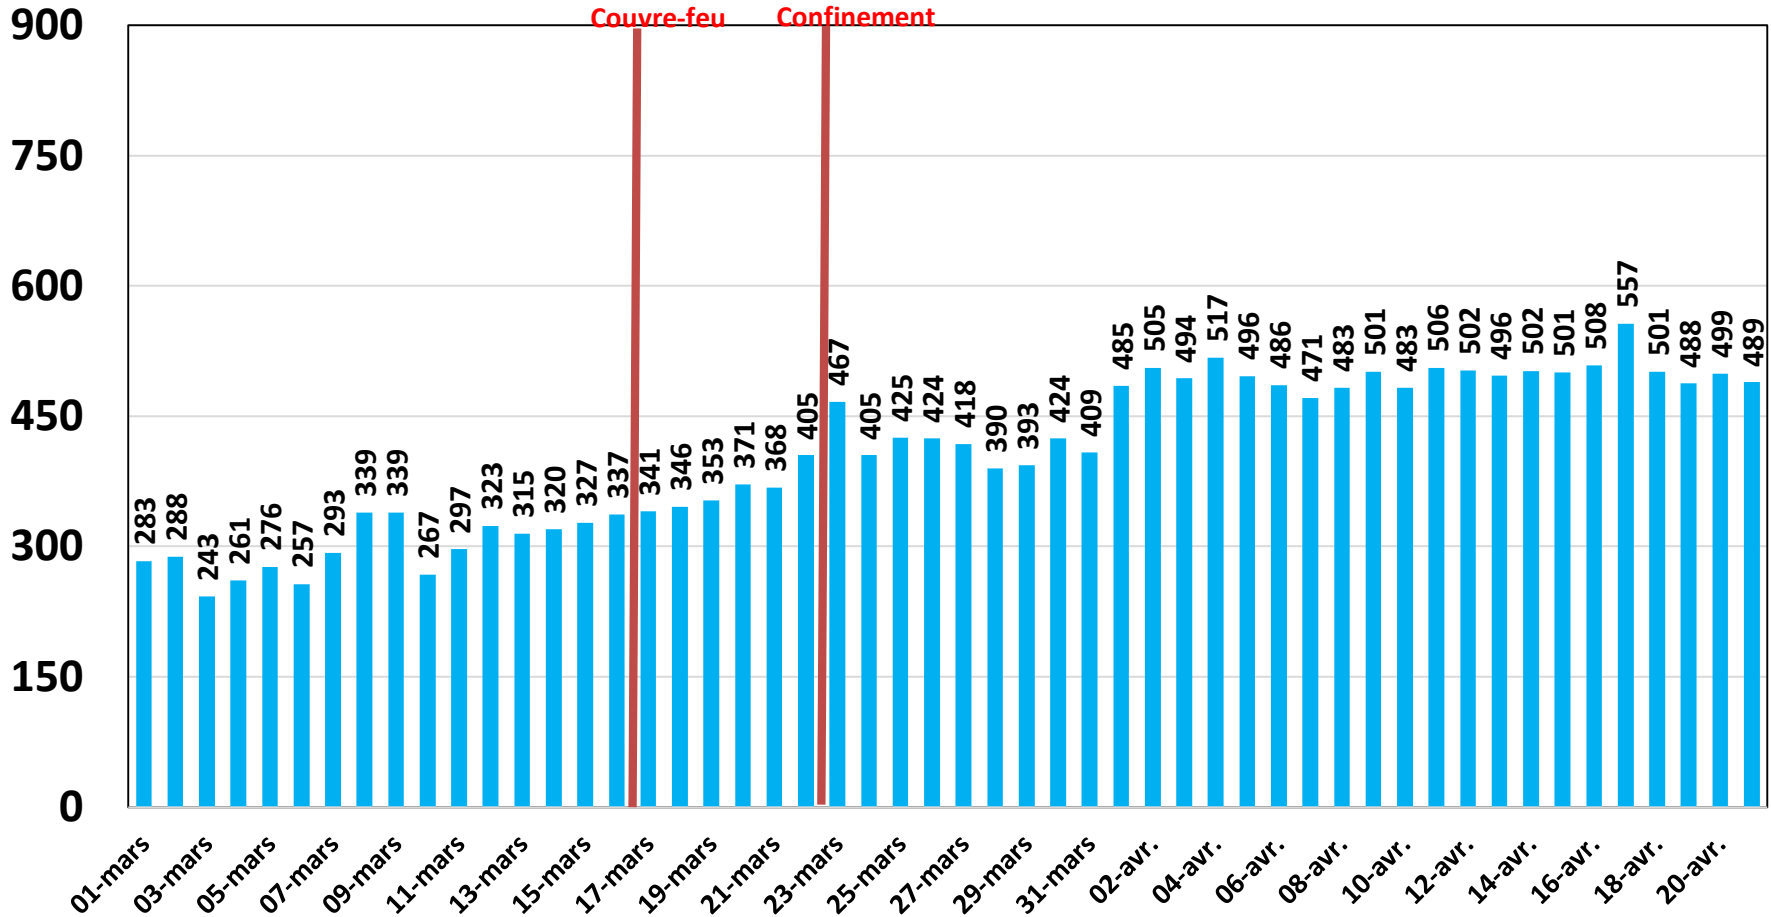

Evolution quotidienne de la bande passante internationale

Bande Passante Internationale

Evolution quotidienne de la bande passante internationale

Consommation de la Bande Passante Internationale par Opérateur (Gb/s)

Evolution quotidienne du trafic ADSL, VDSL et Fo en To

Trafic Data Fixe Filaire ADSL & VDSL & FO (To)

Evolution quotidienne du trafic ADSL en To

Evolution quotidienne du trafic VDSL en To

Trafic Data sur VDSL (To)

Evolution quotidienne du trafic Fo en To

Traffic Data sur FO (To)

Evolution quotidienne du nombre des réclamations relatives au service ADSL

Evolution quotidienne du trafic voix Fixe