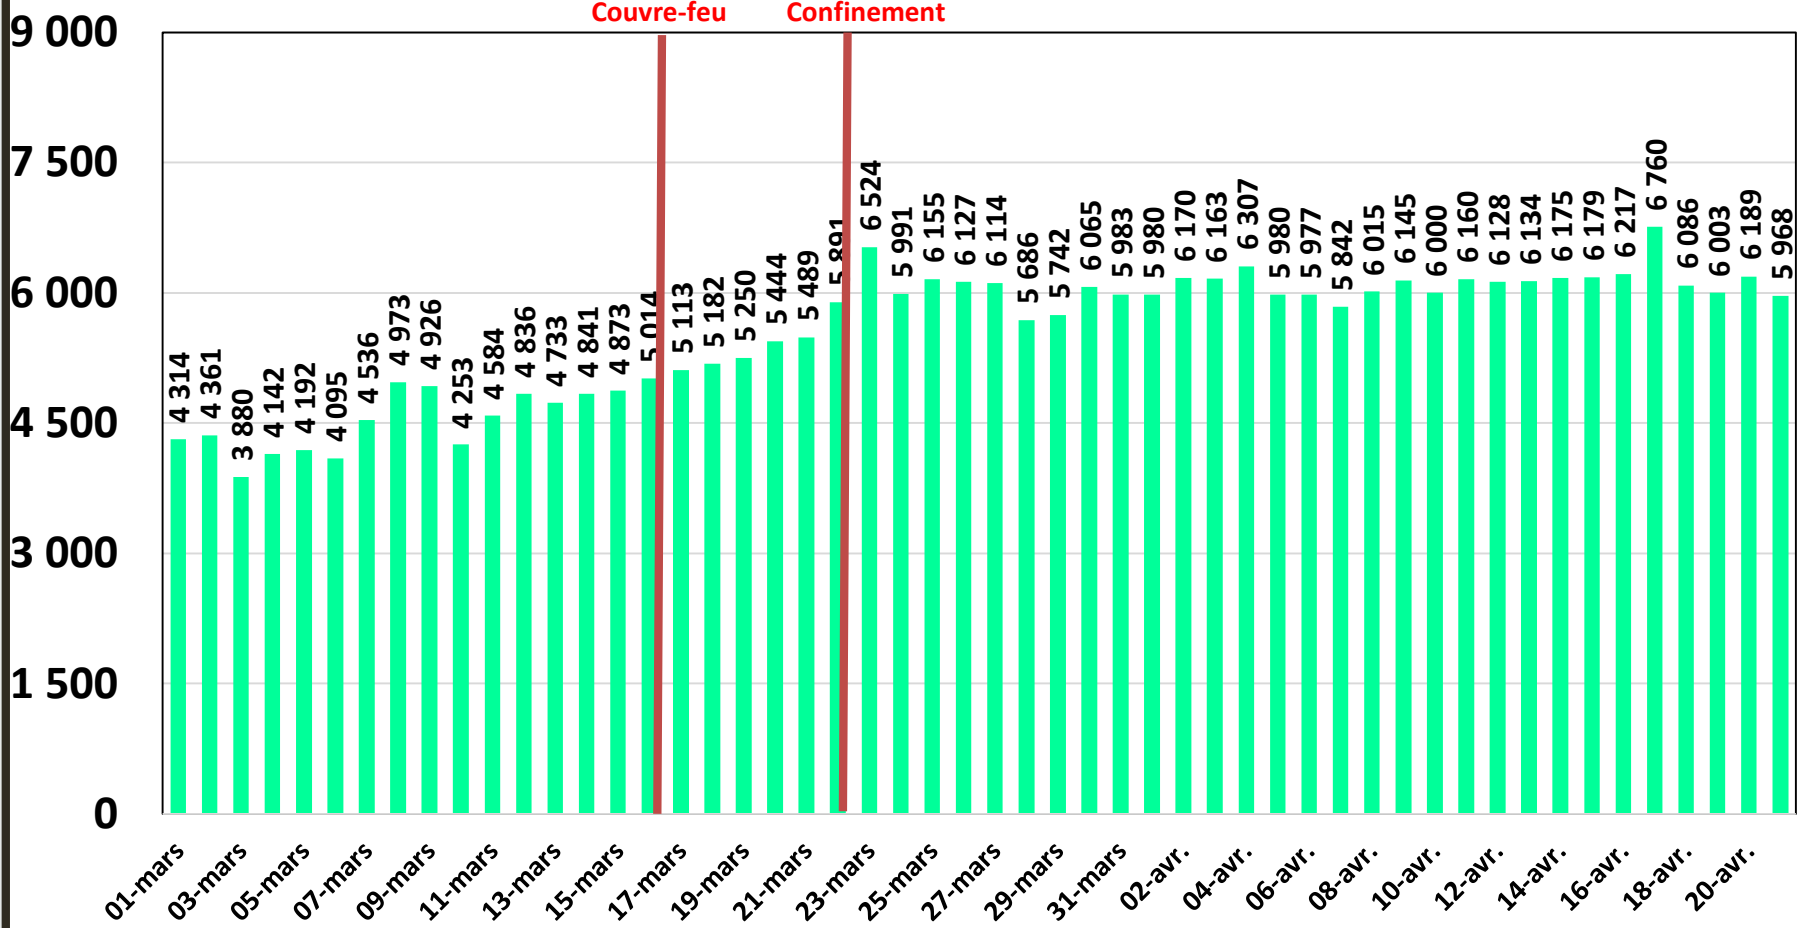

Effet du Couvre-feu et du Confinement Total sur:
Le Trafic Internet Fixe Filaire
(& réclamations)

Données du 1er Mars jusqu'au 21 avril 2020

NB : Les données sur le trafic (data et voix fixe) de Tunisie Télécom ne sont pas disponibles. Les trafics data de Globalnet et Ooredoo Tunisie sont estimés.

Evolution quotidienne de la bande passante internationale

Bande Passante Internationale

Evolution quotidienne de la bande passante internationale

Consommation de la Bande Passante Internationale par Opérateur (Gb/s)

Evolution quotidienne du trafic ADSL, VDSL et Fo en To

Trafic Data Fixe Filaire ADSL & VDSL & FO (To)

Evolution quotidienne du trafic ADSL en To

Evolution quotidienne du trafic VDSL en To

Trafic Data sur VDSL (To)

Evolution quotidienne du trafic Fo en To

Traffic Data sur FO (To)

Evolution quotidienne du nombre des réclamations relatives au service ADSL

Evolution quotidienne du trafic voix Fixe