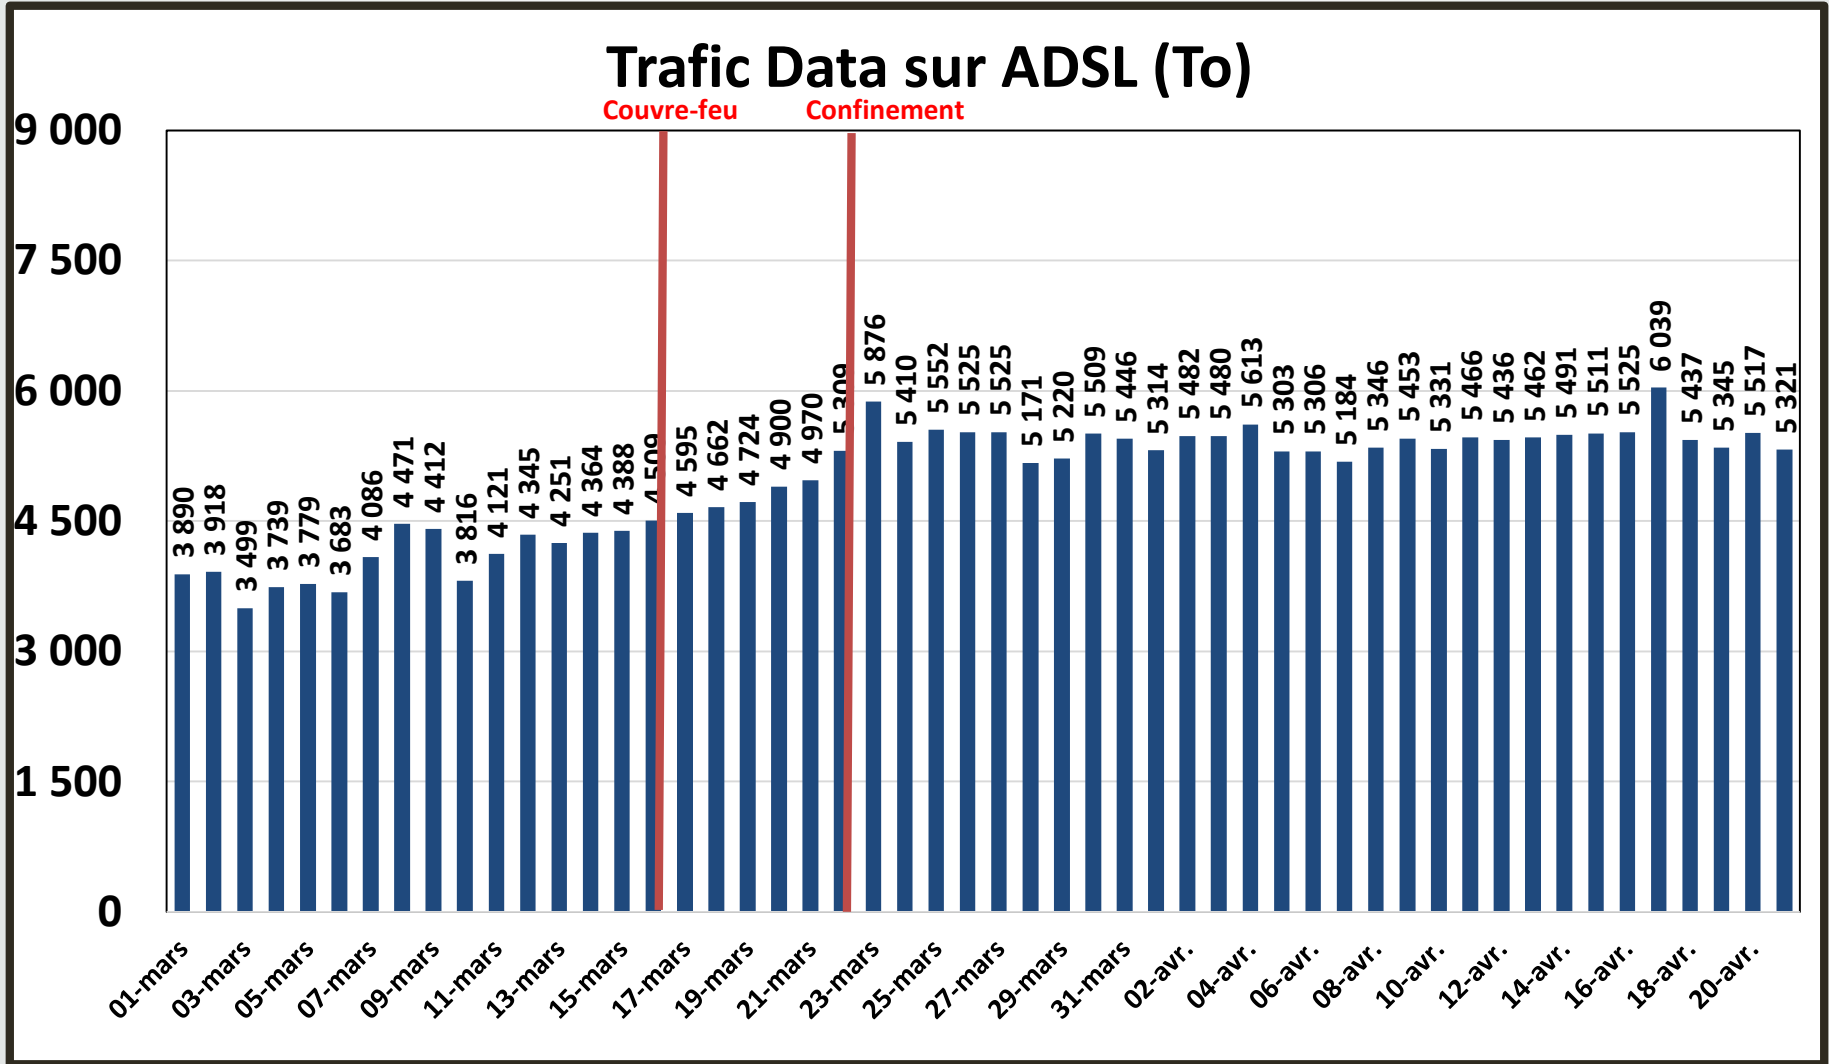

Effet du Couvre-feu et du Confinement Total sur:
Le Trafic Internet Fixe Filaire
(& réclamations)

Données du 1er Mars jusqu'au 21 avril 2020

NB : Les données sur le trafic (data et voix fixe) de Tunisie Télécom ne sont pas disponibles. Les trafics data de Globalnet et Ooredoo Tunisie sont estimés.

Evolution quotidienne de la bande passante internationale

Bande Passante Internationale

Evolution quotidienne de la bande passante internationale

Consommation de la Bande Passante Internationale par Opérateur (Gb/s)

Evolution quotidienne du trafic ADSL, VDSL et Fo en To

Trafic Data Fixe Filaire ADSL & VDSL & FO (To)

Evolution quotidienne du trafic ADSL en To

Evolution quotidienne du trafic VDSL en To

Trafic Data sur VDSL (To)

Evolution quotidienne du trafic Fo en To

Traffic Data sur FO (To)

Evolution quotidienne du nombre des réclamations relatives au service ADSL

Evolution quotidienne du trafic voix Fixe