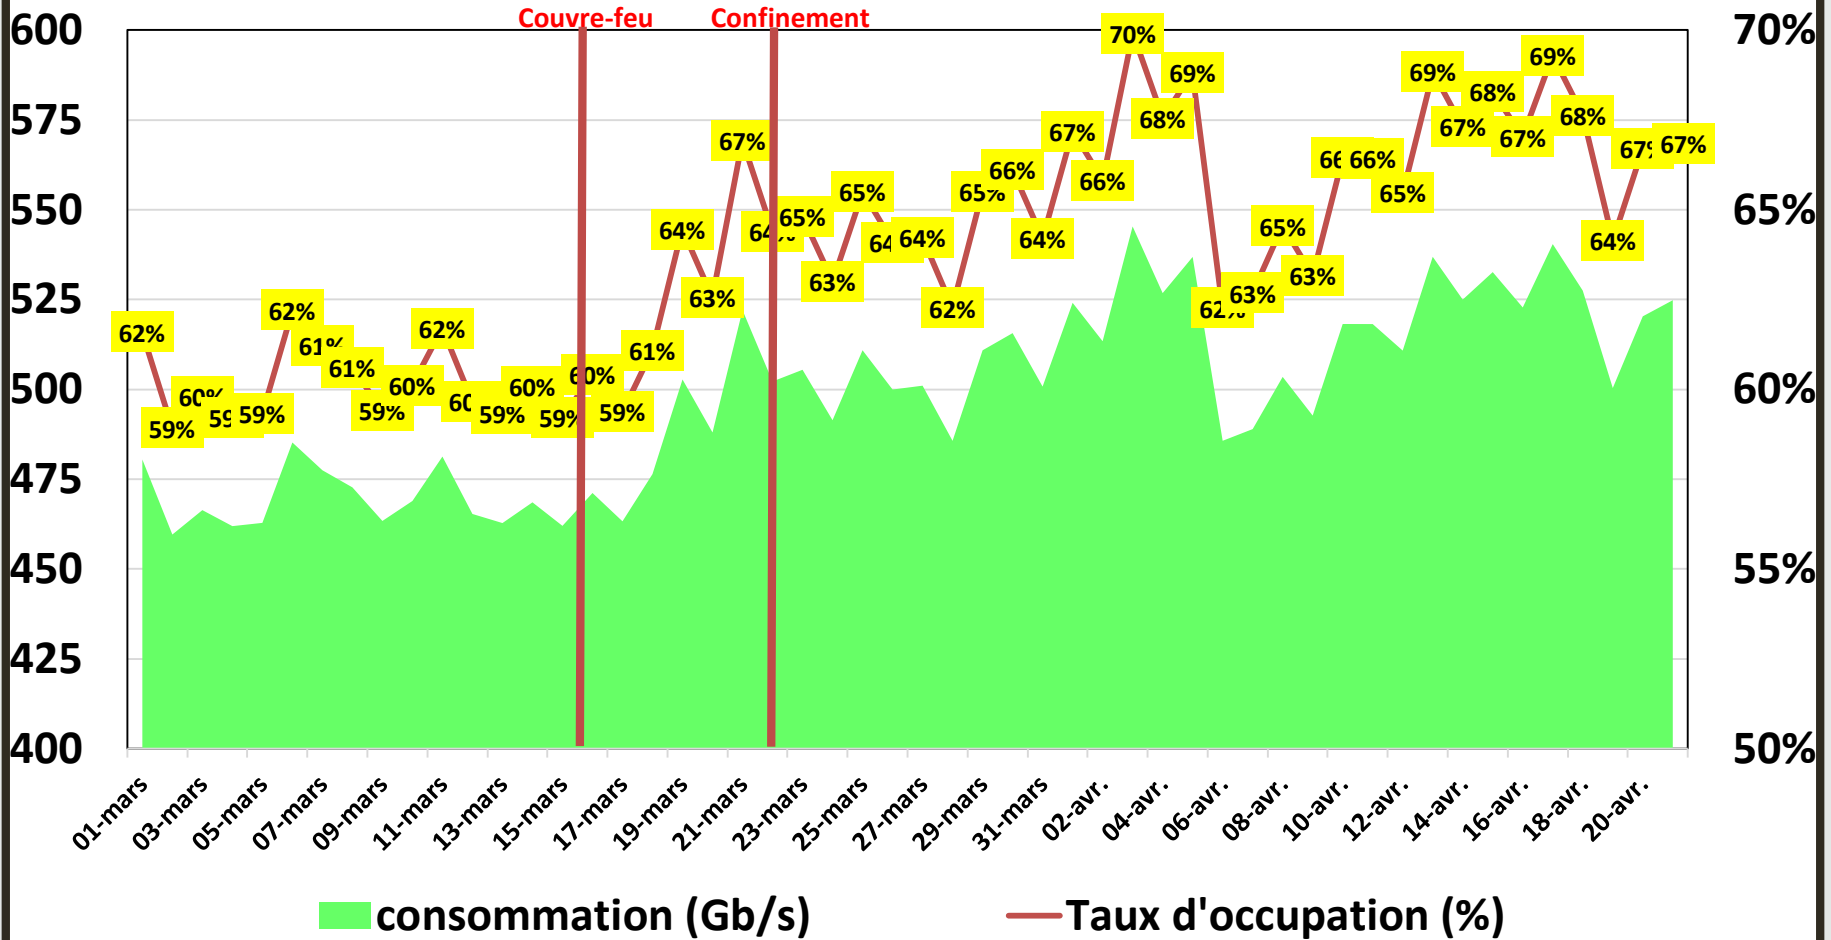

Effet du Couvre-feu et du Confinement Total sur:
Le Trafic Internet Fixe Filaire
(& réclamations)

Données du 1er Mars jusqu'au 21 avril 2020

NB : Les données sur le trafic (data et voix fixe) de Tunisie Télécom ne sont pas disponibles. Les trafics data de Globalnet et Ooredoo Tunisie sont estimés.

Evolution quotidienne de la bande passante internationale

Bande Passante Internationale

Evolution quotidienne de la bande passante internationale

Consommation de la Bande Passante Internationale par Opérateur (Gb/s)

Evolution quotidienne du trafic ADSL, VDSL et Fo en To

Trafic Data Fixe Filaire ADSL & VDSL & FO (To)

Evolution quotidienne du trafic ADSL en To

Evolution quotidienne du trafic VDSL en To

Trafic Data sur VDSL (To)

Evolution quotidienne du trafic Fo en To

Traffic Data sur FO (To)

Evolution quotidienne du nombre des réclamations relatives au service ADSL

Evolution quotidienne du trafic voix Fixe